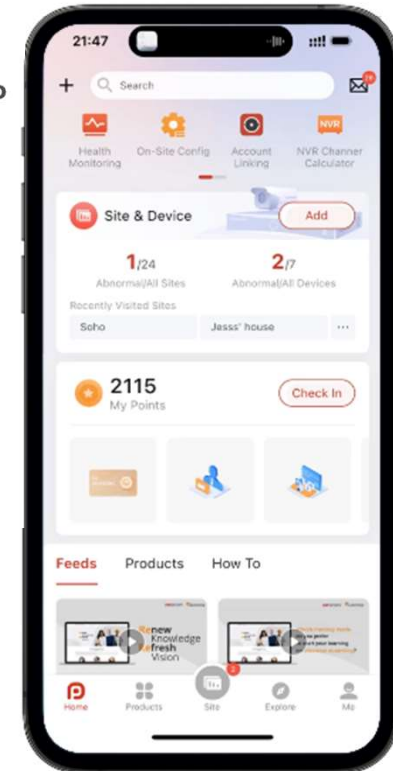

Bước 3: Bật cấu hình từ xa

Sau khi kích hoạt, khách hàng sẽ được hướng dẫn thêm thiết bị vào HPP để quản lý từ xa

- NVR và Switch được chọn theo mặc định
- Nếu IPC đã được thêm vào NVR, IPC sẽ không được chọn theo mặc định

Tùy chọn: Bàn giao cho người dùng (Hik-Connect)

Hik-Partner Pro

2-Bước
Kích hoạt

1-Bước
Bàn giao

Giải pháp di động Hik-Partner Pro về Cài đặt & Cấu hình

SADP trên PC + Giao diện Web + GUI có thể được thay thế bằng Hik-Partner Pro