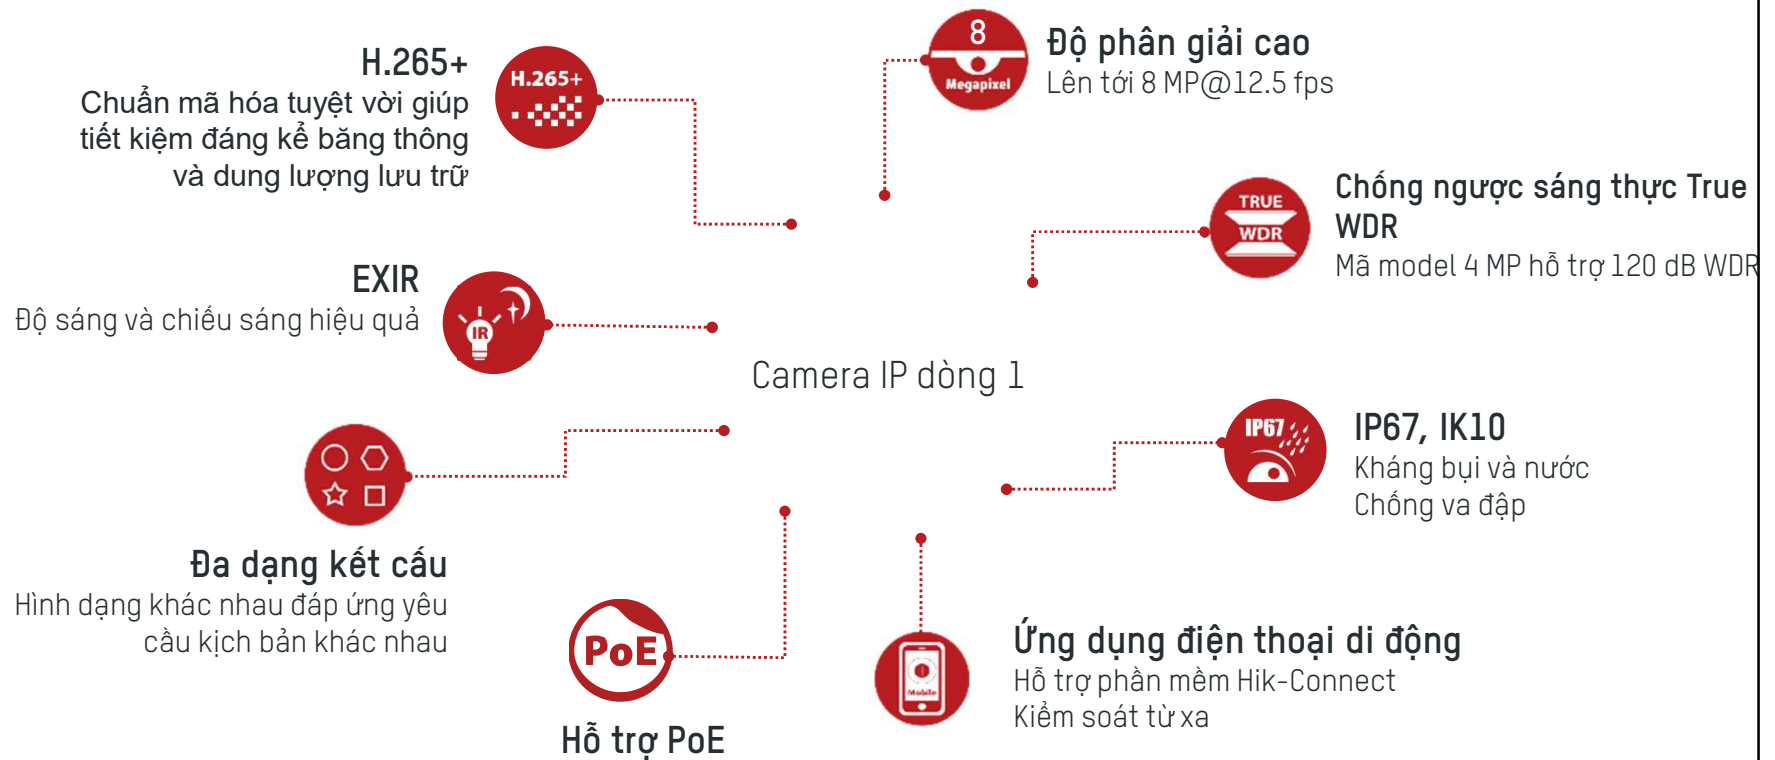

 Phát hiện chuyển động 2.0

 IP67

DS-2CD1023G2-LI(UF)
DS-2CD1123G2-LI(UF)
DS-2CD1323G2-LI(UF)

CAMERA IP DÒNG VALUE

HIKVISION

Đáp ứng các yêu cầu bảo mật video cơ bản

The slide features several decorative elements: a red semi-circle in the top left, a yellow circle in the top right, a black semi-circle in the bottom left, and a grey semi-circle in the bottom right. A central horizontal bar with a light orange-to-pink gradient contains the text "Dòng 2".

Dòng 2

CÔNG NGHỆ AcuSense

HIKVISION

– AcuSense là một công nghệ phân tích video thông minh dựa trên các thuật toán Deep Learning, giúp phát hiện các mục tiêu và phân loại con người, phương tiện với các mục tiêu khác. Nó giúp tạo ra các báo động đáng tin cậy cho người dùng.