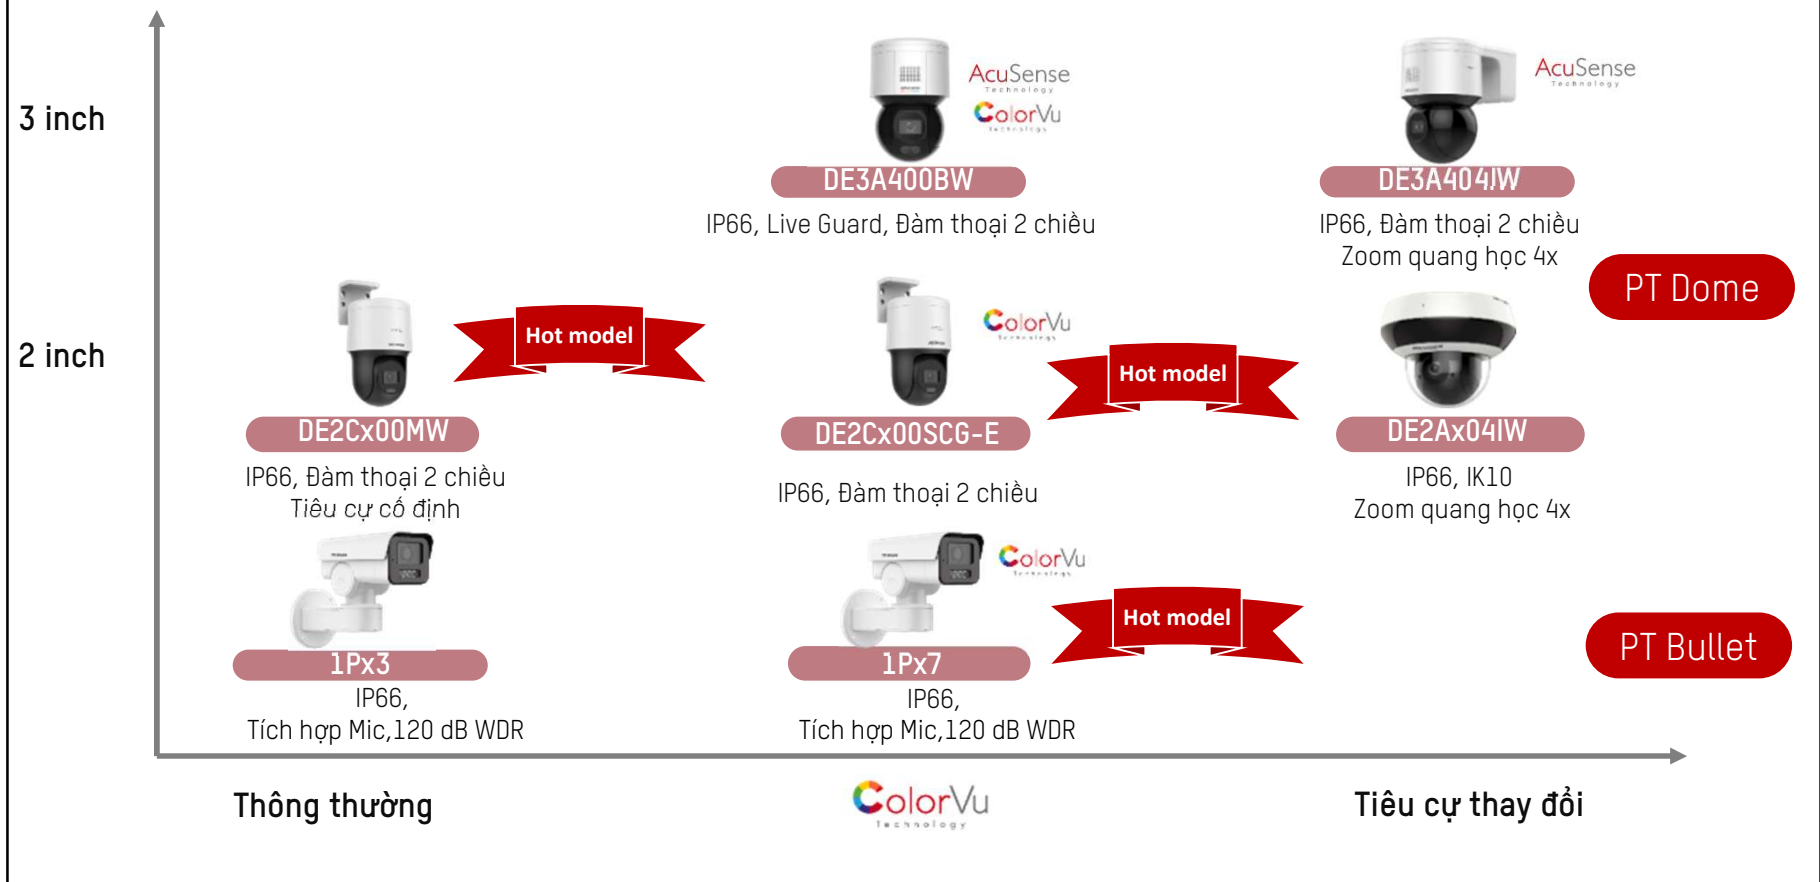

HIKVISION

SẢN PHẨM NĂNG LƯỢNG MẶT TRỜI

DS-2CD2T41G1 Camera Bullet 4G Năng lượng mặt trời

HIKVISION

DS-2XS2T41G1-ID/4G

Phát hiện PIR + Radar

- Khoảng cách phát hiện lên tới 12m
- Phân loại Người/Phương tiện , **giảm báo động ảo**

Năng lượng mặt trời & Kết nối 4G

- Tắm năng lượng **6.5 W**, Pin tích hợp **50 WH**
- Hỗ trợ sim 4G
- Hỗ trợ thẻ nhớ lên tới 256GB
- Hỗ trợ đàm thoại 2 chiều
- Chế độ làm việc: Mặc định là **chế độ chờ**
- IP67
- Chế độ chờ 11.5 ngày, chế độ chủ động 1.5 ngày.

Mô hình áp dụng

Trang trại

Nhà trên đồi

Công trường

Vườn cây

The slide features several decorative elements: a red semi-circle in the top left, a yellow circle in the top right, a black semi-circle in the bottom left, and a grey semi-circle in the bottom right. A central horizontal bar with a light orange-to-pink gradient contains the main title.

SẢN PHẨM PTZ

DÒNG PT CAMERA IP

HIKVISION

ỨNG DỤNG CỦA CAMERA PT

HIKVISION

Điều khiển từ xa qua Hik-Connect

CAMERA PTZ

HIKVISION