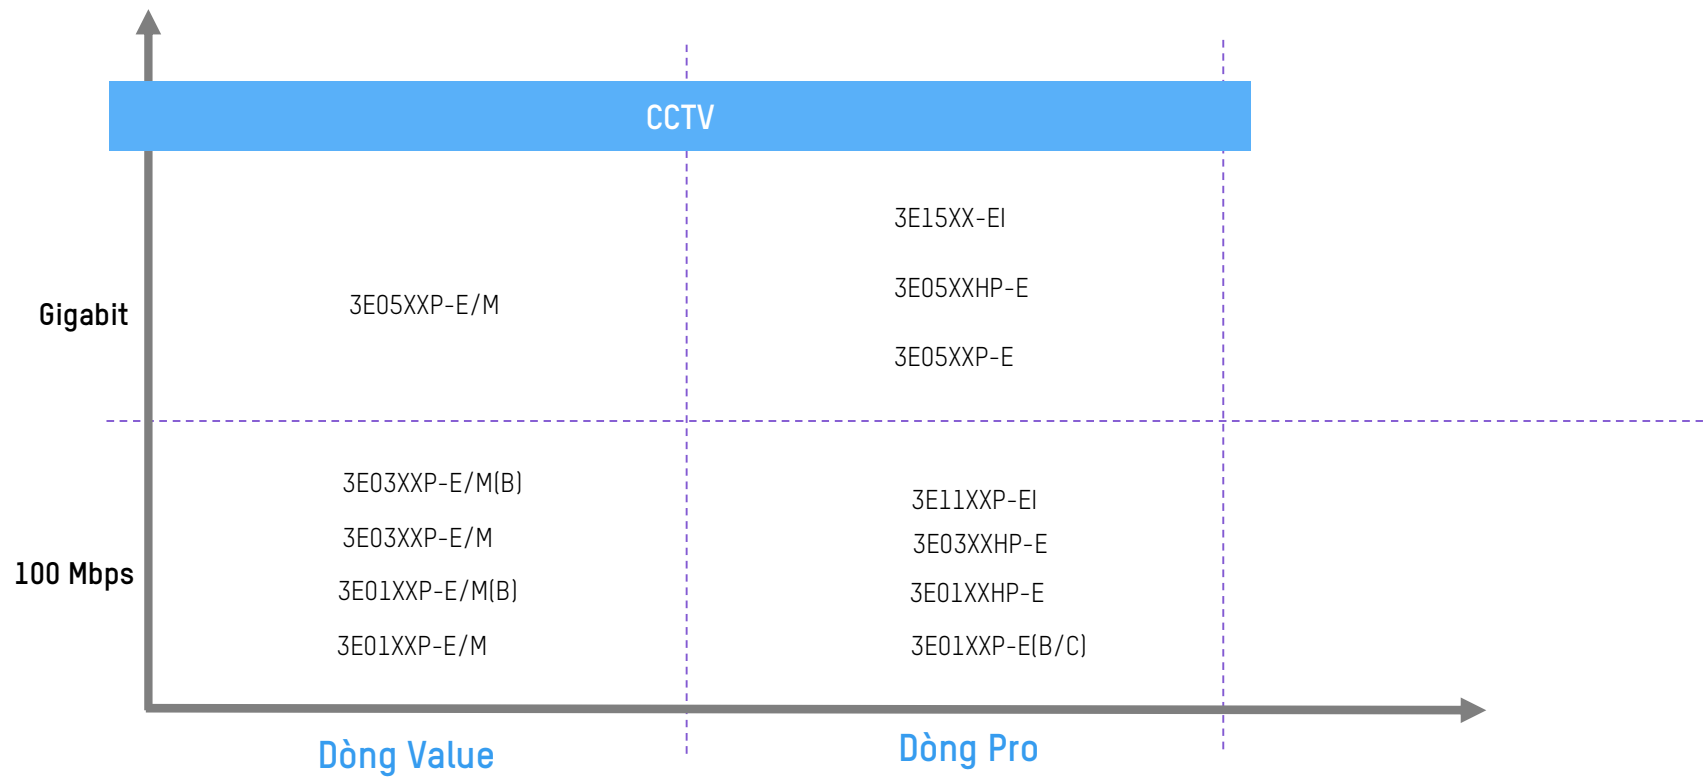

DẢI SẢN PHẨM

HIKVISION