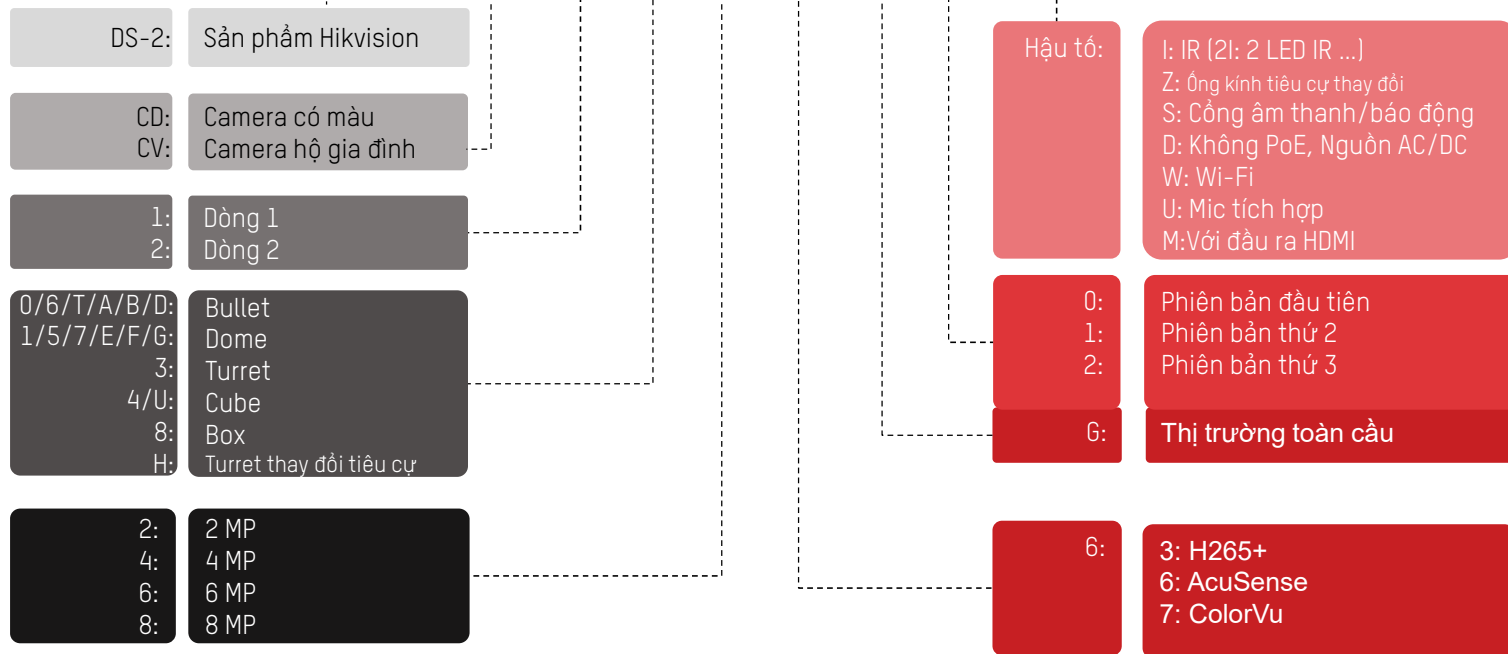

QUY TẮC ĐẶT TÊN - IPC

HIKVISION

DS-2 CD 2 6 4 6 G 2 - IZS

① ② ③ ④ ⑤ ⑥ ⑦ ⑧ - Hậu tố